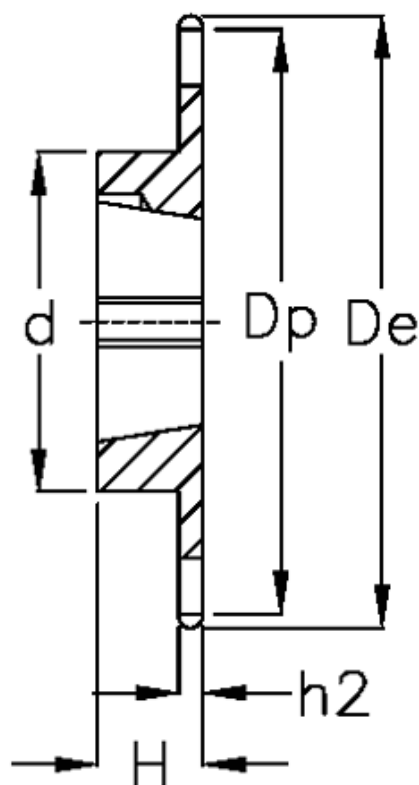

Varenummer: 616031009025  
Beskrivelse: Bøsningshjul 20 B-1 Z=25 simplex  
for bøsning 2517

## Mål

Antal tænder	= 25
C	= 3.5
d	= 108
De	= 268.5
Dp	= 253.33
For bøsning	= 2517
For kædebetegnelse	= 20 B-1
For kæde størrelse	= 1 1/4" x 3/4"

H	= 45
h1	= 18.5
Materiale	= Stål